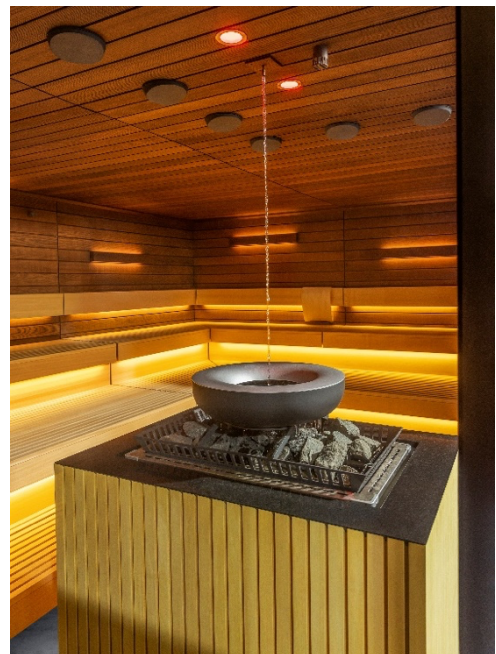

De toekomst van de spa: Met de nieuwe VITALITY BOOST maakt KLAFS automatische opgieterceremonies met gerichte warmtebehandeling voor commerciële sauna's mogelijk

Opgieterceremonies door saunameesters in spa's, wellnessresorts, hotels en sportcentra zijn al jarenlang populair bij saunabezoekers. Ze bieden een bijzonder intensieve en gezondheidsbevorderende warmtetraining. In lijn met deze trend heeft KLAFS – wereldmarktleider op het gebied van sauna's, wellness en spa's – een wereldprimeur aan zijn productportfolio toegevoegd: de VITALITY BOOST. Deze technische innovatie voor commerciële sauna's is een perfecte aanvulling op de populaire opgieterceremonies, die door saunameesters worden georganiseerd. Dankzij dit automatische opgietsysteem met gerichte warmtebehandeling kunnen wellnesscentra hun gasten een exclusieve saunabeleving met een opgieterceremonie van constante

Innovatieve technologie voor maximale ontspanning en vitaliteit

De VITALITY BOOST is in samenwerking met experts en saunameesters ontwikkeld en biedt een echte meerwaarde voor commerciële wellnesscentra. Dankzij de innovatieve opgiettechnologie met verstuihfunctie worden de opstijgende warmte en vochtigheid snel en gelijkmatig door de cabine verspreid. Water wordt eerst over de saunastenen of optioneel in de opgietkom gegoten. Dit creëert een kalmerend geluid van zacht gespetter van waterdruppels over de hete stenen, terwijl de verdamping de luchtvochtigheid en de gevoelstemperatuur in de sauna verhoogt. De in het plafond geïntegreerde wervelunits verspreiden de hete, vochtige lucht gelijkmatig door de hele sauna en creëren een intensieve luchtverplaatsing. Dit wordt gevolgd door het uitwaaiëren van de lucht via